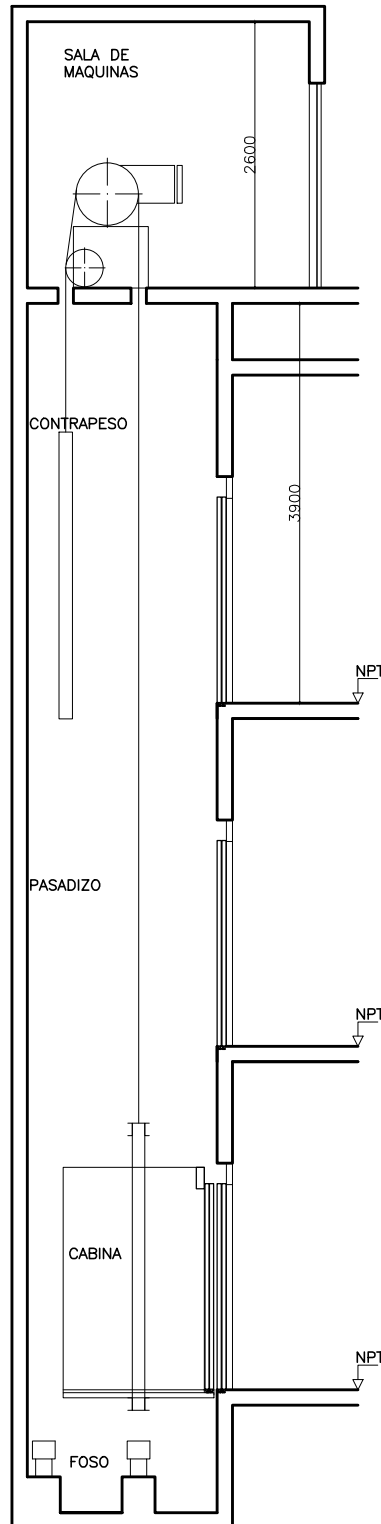

PASADIZO

ALTURAS MINIMAS EN PASADIZO; CONSULTAR POR ALTURA PRETENDIDA EN CABINA

EL SOBRE RECORRIDO MINIMO DEBE SER DE 3,90 M; MEDIDO DESDE EL ULTIMO NIVEL DE PISO ACCESIBLE HASTA EL FONDO DE LA LOSA DE SALA DE MAQUINAS.

ALTURA MINIMA AL FONDO DE LA VIGA DINTEL DEL VANO DEL PASADIZO:

- a. PUERTAS AUTOMATICAS: 2,30 M
- b. PUERTAS A TABLILLAS: 2,20 M
- c. PUERTA BATIENTE: ESPECIF. CONSTRUCTOR

PROFUNDIDAD MINIMA DE FOSO EN FUNCION DE LA VELOCIDAD DEL EQUIPO.

- a. 45/60 mpm 1,20 M
- b. 75/90 mpm 1,30 M
- c. 105/120 mpm 1,40 M