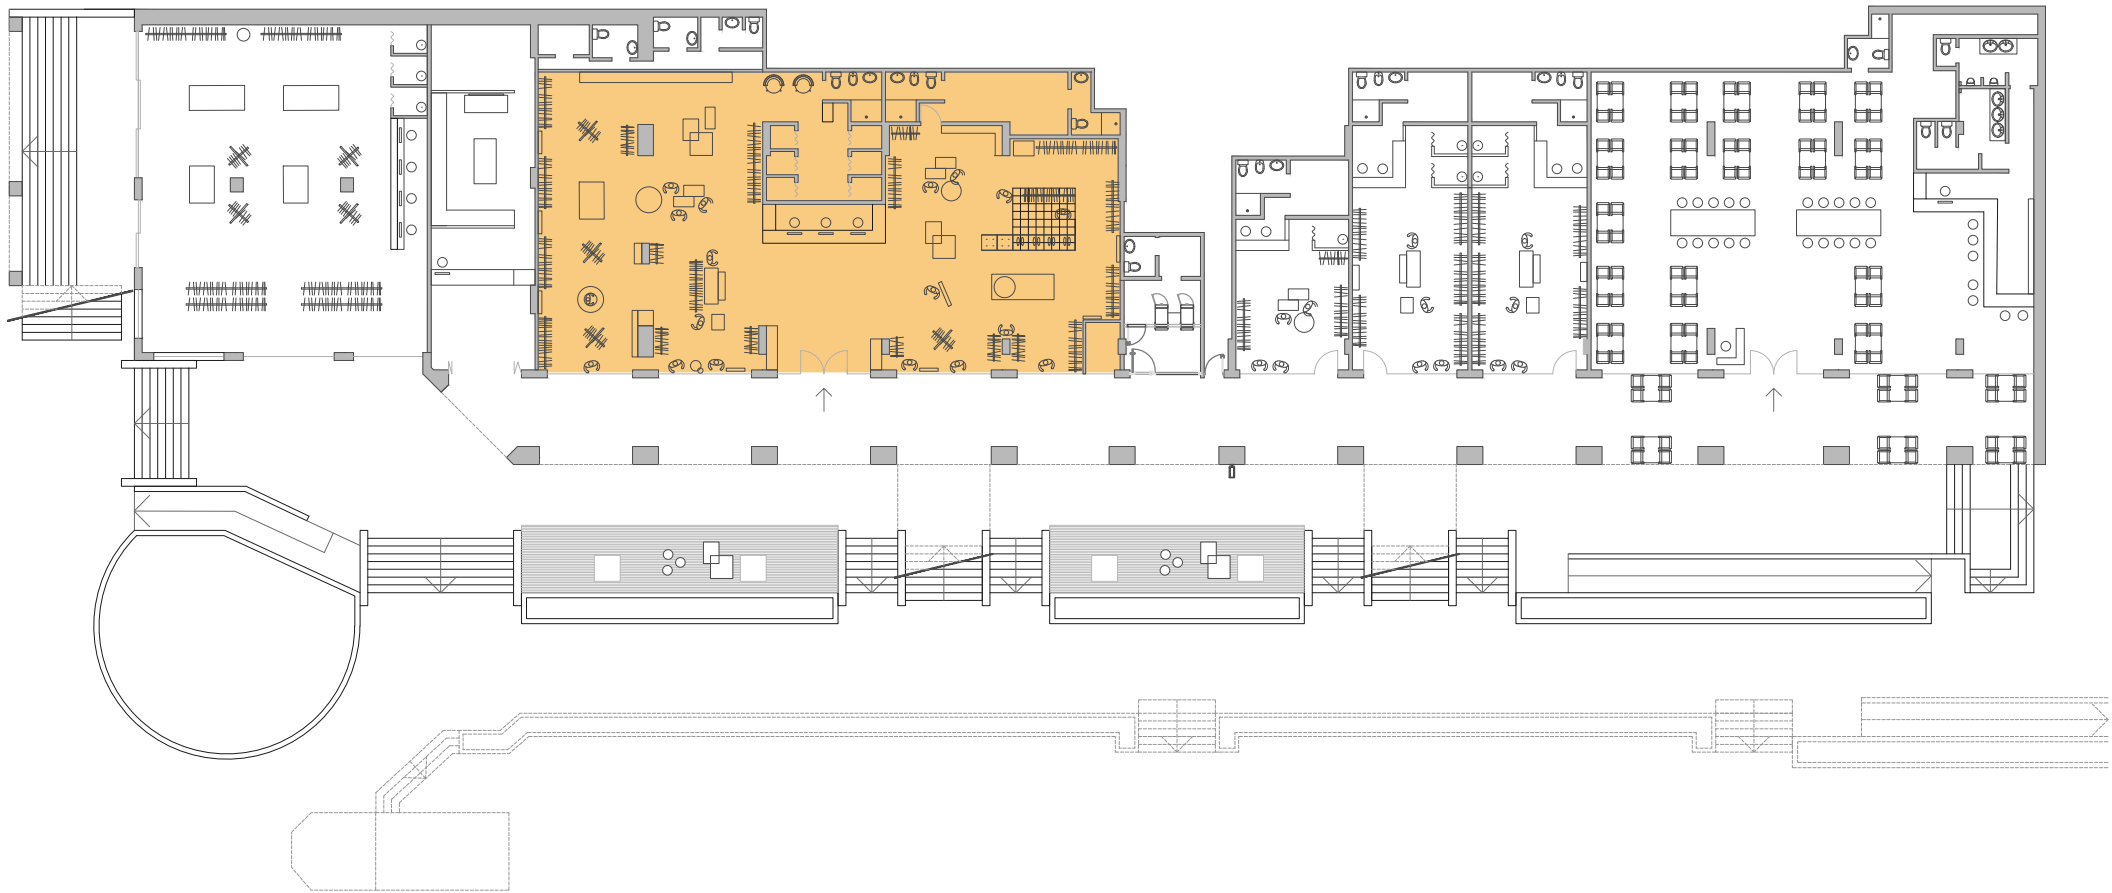

GRITA

DISEÑO DE AUTOR

>Jason 250, Pinamar, Buenos Aires

UBICACIONES / 01

>Jason 250, Pinamar, Buenos Aires

GRITA
DISEÑO DE AUTOR

CERVEZA ARTESANAL
PINAMAR

>Jason 250, Pinamar, Buenos Aires

GRITA

GRITA

GRITA

GRITA

PINAMAR: /carpeta/grita/galeria_

GRITA
DISEÑO DE AUTOR

>Jason 250, Pinamar, Buenos Aires

PINAMAR: /carpeta/grita/galería/GRITA_

GRITA

>Jason 250, Pinamar, Buenos Aires

REFERENCIAS	MEDIDAS MÁXIMAS (ancho x prof. x alto)	DESCRIPCIÓN
	1,20 x 0,60 x 2,00m	Ubicaciones ideales para marcas de indumentaria, marcas con productos de grandes dimensiones o grandes cantidades de productos para exhibir. Mobiliario compatible: A, B, C, D, E, F, G, H, I, J, K y L
	1,20 x 0,30 x 2,00m	En este caso la profundidad es menor, permitiendo exhibir productos contra la pared sin perder visibilidad. Mobiliario compatible: A, F, G y H (con una profundidad máxima de 30cm)
	0,60 x 0,60 x 2,00m	Ubicaciones pensadas para aquellas marcas que no tiene gran variedad de productos para exhibir o productos de dimensiones reducidas. Mobiliario compatible: N
	1,20 x 0,60 x 0,80m 0,60 x 0,60 h=0,80m 0,40 x 0,80 h=0,40m	Se trata de mesas estratégicamente ubicadas en el acceso y en el centro del sector de indumentaria. Únicamente adicionales a otras ubicaciones. Se logra una gran exposición. Mobiliario compatible: M y E
	0,75 x 0,30 x 2,00m	Seis espacios para calzado en un sector exclusivo marcado con una plataforma y asientos para probar los modelos. Mobiliario: Z
	0,35 x 0,35 x 0,35m	Cuatro espacios exclusivos sobre el mostrador, logrando una gran exposición, ideal para productos de tamaño reducido y/o de valores bajos pero gran volumen. Mobiliario: Exhibidor a proveer por el expositor.