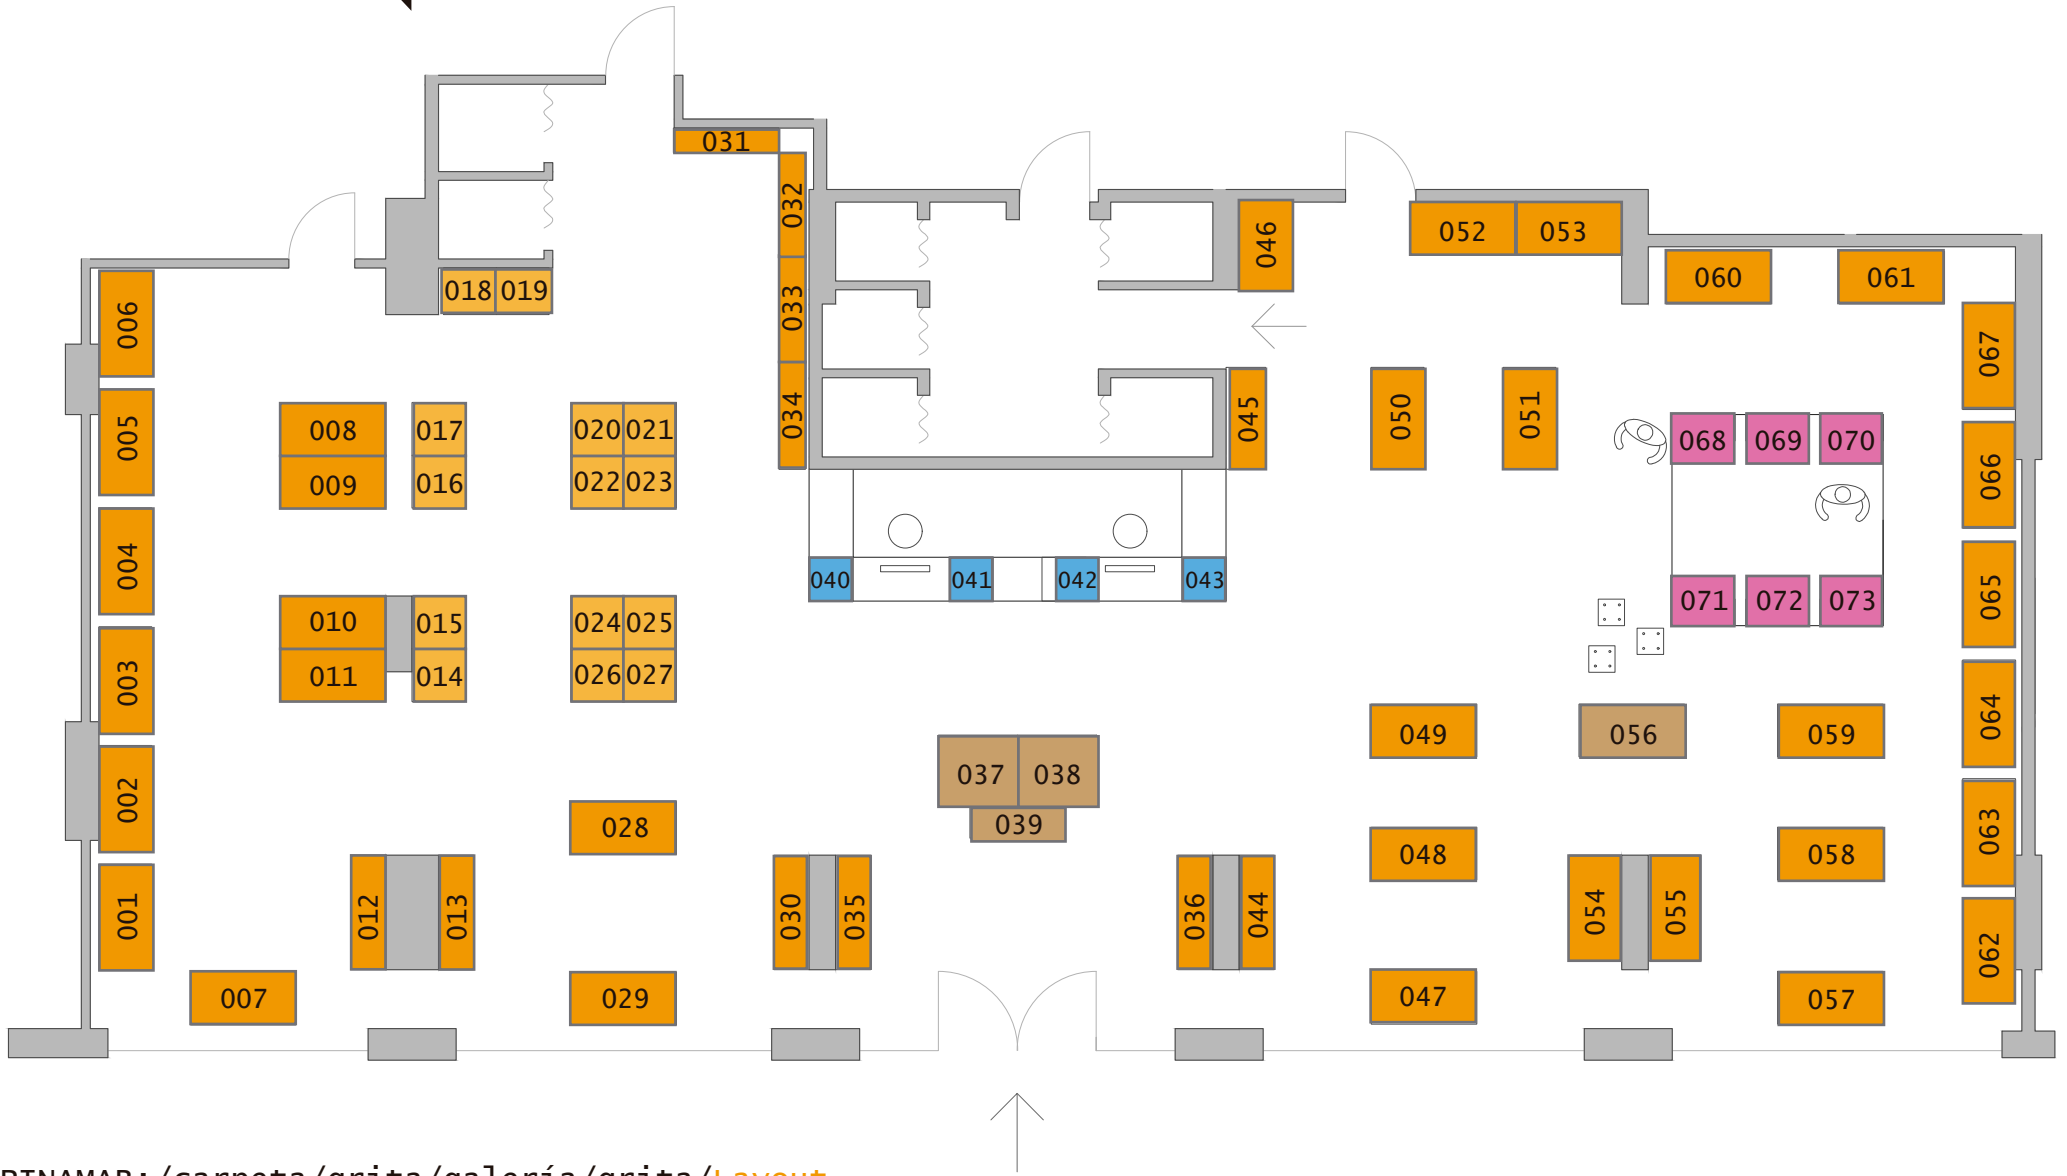

GRITA

DISEÑO DE AUTOR

>Jason 250, Pinamar, Buenos Aires

UBICACIONES / 01

>Jason 250, Pinamar, Buenos Aires

GRITA
DISEÑO DE AUTOR

CERVEZA ARTESANAL
PINAMAR

>Jason 250, Pinamar, Buenos Aires

GRITA

GRITA

GRITA

GRITA

PINAMAR: /carpeta/grita/galeria_

GRITA
DISEÑO DE AUTOR

>Jason 250, Pinamar, Buenos Aires

PINAMAR: /carpeta/grita/galería/GRITA_

GRITA

>Jason 250, Pinamar, Buenos Aires

REFERENCIAS	MEDIDAS MÁXIMAS (ancho x prof. x alto)	DESCRIPCIÓN
	1,20 x 0,60 x 2,00m	Ubicaciones ideales para marcas de indumentaria, marcas con productos de grandes dimensiones o grandes cantidades de productos para exhibir. Mobiliario compatible: A, B, C, D, E, F, G, H, I, J, K y L
	1,20 x 0,30 x 2,00m	En este caso la profundidad es menor, permitiendo exhibir productos contra la pared sin perder visibilidad. Mobiliario compatible: A, F, G y H (con una profundidad máxima de 30cm)
	0,60 x 0,60 x 2,00m	Ubicaciones pensadas para aquellas marcas que no tiene gran variedad de productos para exhibir o productos de dimensiones reducidas. Mobiliario compatible: N
	1,20 x 0,60 x 0,80m 0,60 x 0,60 h=0,80m 0,40 x 0,80 h=0,40m	Se trata de mesas estratégicamente ubicadas en el acceso y en el centro del sector de indumentaria. Únicamente adicionales a otras ubicaciones. Se logra una gran exposición. Mobiliario compatible: M y E
	0,75 x 0,30 x 2,00m	Seis espacios para calzado en un sector exclusivo marcado con una plataforma y asientos para probar los modelos. Mobiliario: Z
	0,35 x 0,35 x 0,35m	Cuatro espacios exclusivos sobre el mostrador, logrando una gran exposición, ideal para productos de tamaño reducido y/o de valores bajos pero gran volumen. Mobiliario: Exhibidor a proveer por el expositor.