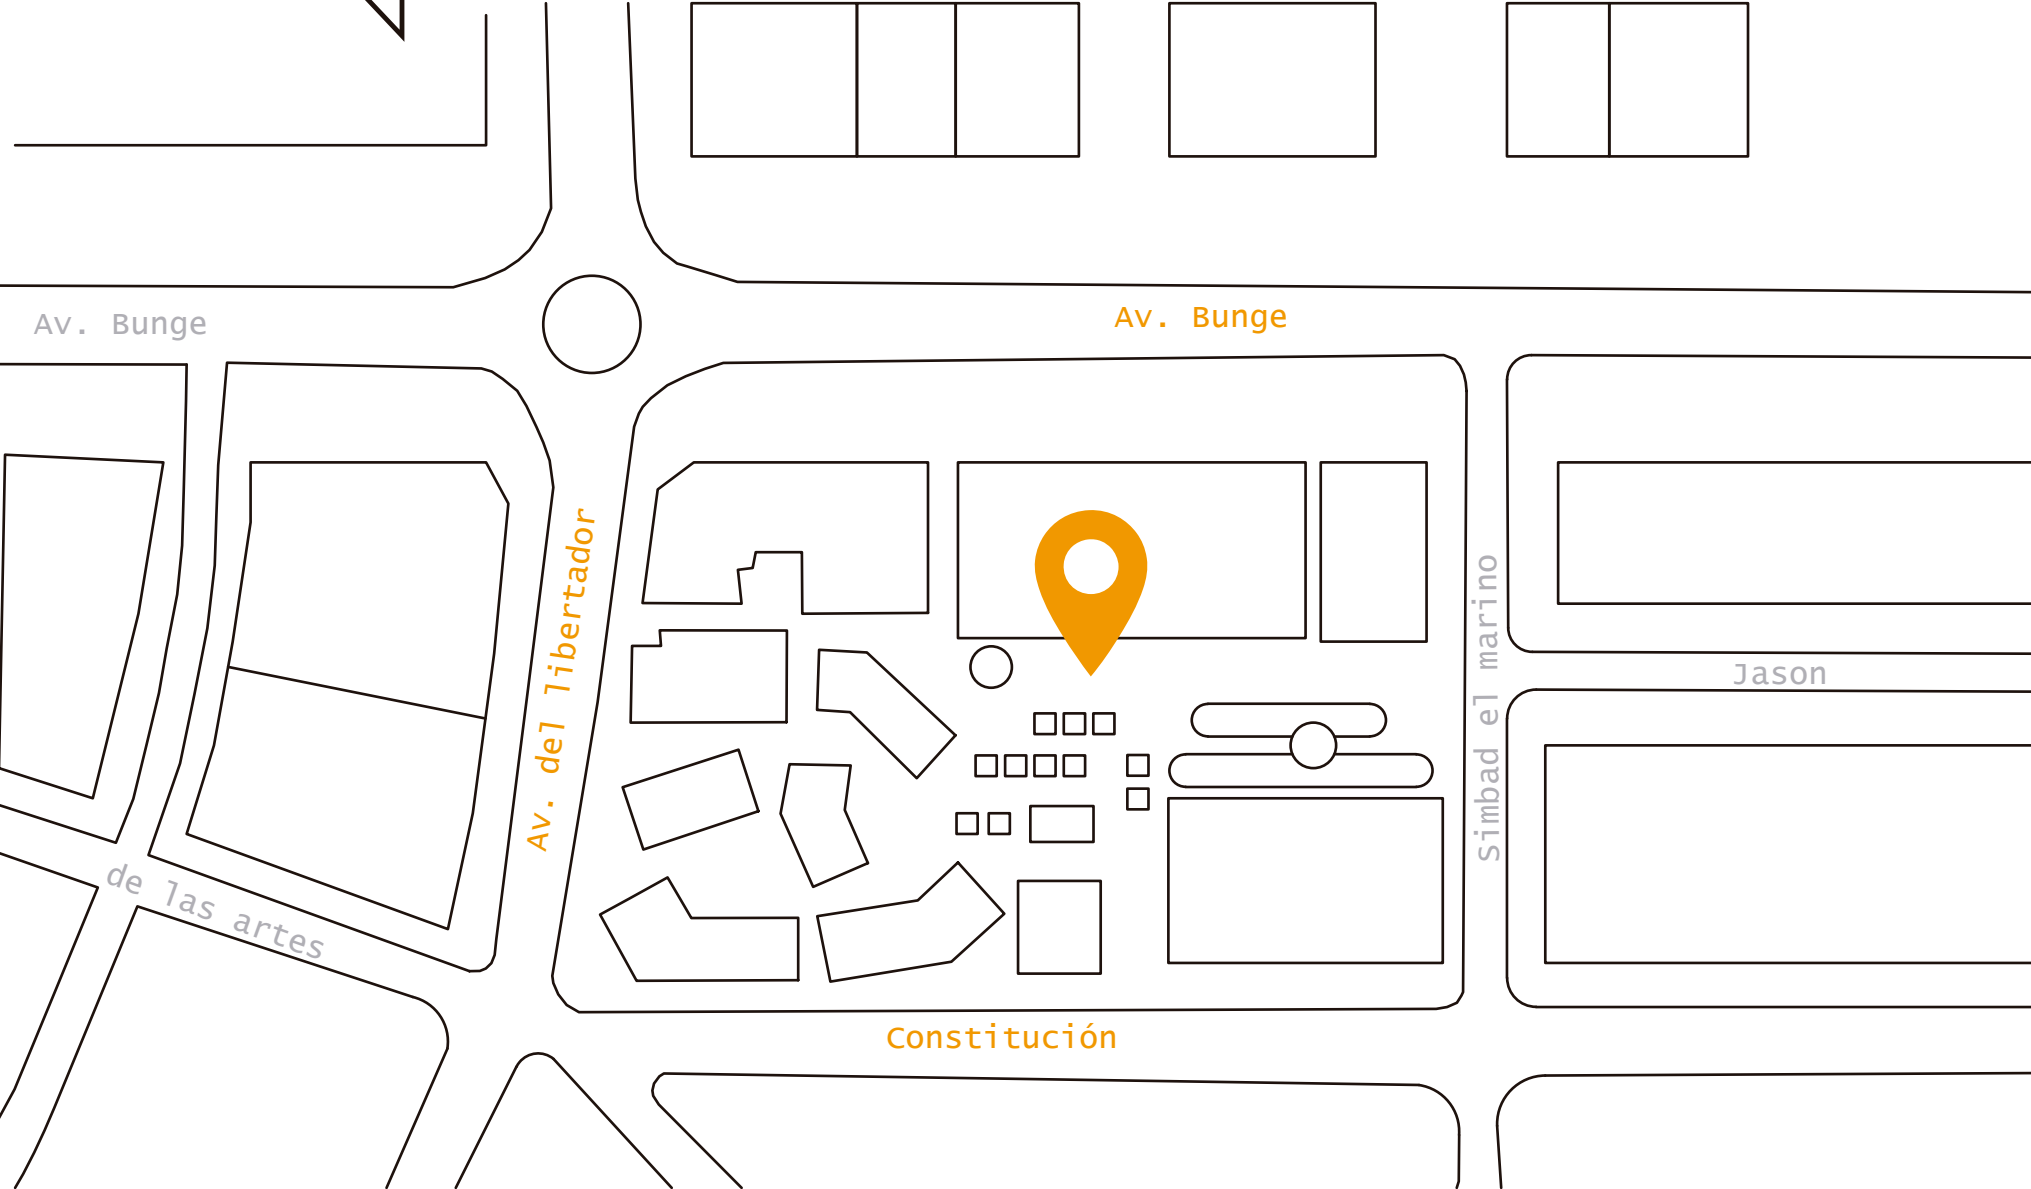

GRITA

DISEÑO DE AUTOR

>Jason 250, Pinamar, Buenos Aires

UBICACIONES / 01

>Jason 250, Pinamar, Buenos Aires

GRITA
DISEÑO DE AUTOR

CERVEZA ARTESANAL
PINAMAR

>Jason 250, Pinamar, Buenos Aires

GRITA

GRITA

GRITA

GRITA

PINAMAR: /carpeta/grita/galeria_

GRITA
DISEÑO DE AUTOR

>Jason 250, Pinamar, Buenos Aires

PINAMAR: /carpeta/grita/galería/GRITA_

GRITA

>Jason 250, Pinamar, Buenos Aires

REFERENCIAS	MEDIDAS MÁXIMAS (ancho x prof. x alto)	DESCRIPCIÓN
	1,20 x 0,60 x 2,00m	Ubicaciones ideales para marcas de indumentaria, marcas con productos de grandes dimensiones o grandes cantidades de productos para exhibir. Mobiliario compatible: A, B, C, D, E, F, G, H, I, J, K y L
	1,20 x 0,30 x 2,00m	En este caso la profundidad es menor, permitiendo exhibir productos contra la pared sin perder visibilidad. Mobiliario compatible: A, F, G y H (con una profundidad máxima de 30cm)
	0,60 x 0,60 x 2,00m	Ubicaciones pensadas para aquellas marcas que no tiene gran variedad de productos para exhibir o productos de dimensiones reducidas. Mobiliario compatible: N
	1,20 x 0,60 x 0,80m 0,60 x 0,60 h=0,80m 0,40 x 0,80 h=0,40m	Se trata de mesas estratégicamente ubicadas en el acceso y en el centro del sector de indumentaria. Únicamente adicionales a otras ubicaciones. Se logra una gran exposición. Mobiliario compatible: M y E
	0,75 x 0,30 x 2,00m	Seis espacios para calzado en un sector exclusivo marcado con una plataforma y asientos para probar los modelos. Mobiliario: Z
	0,35 x 0,35 x 0,35m	Cuatro espacios exclusivos sobre el mostrador, logrando una gran exposición, ideal para productos de tamaño reducido y/o de valores bajos pero gran volumen. Mobiliario: Exhibidor a proveer por el expositor.