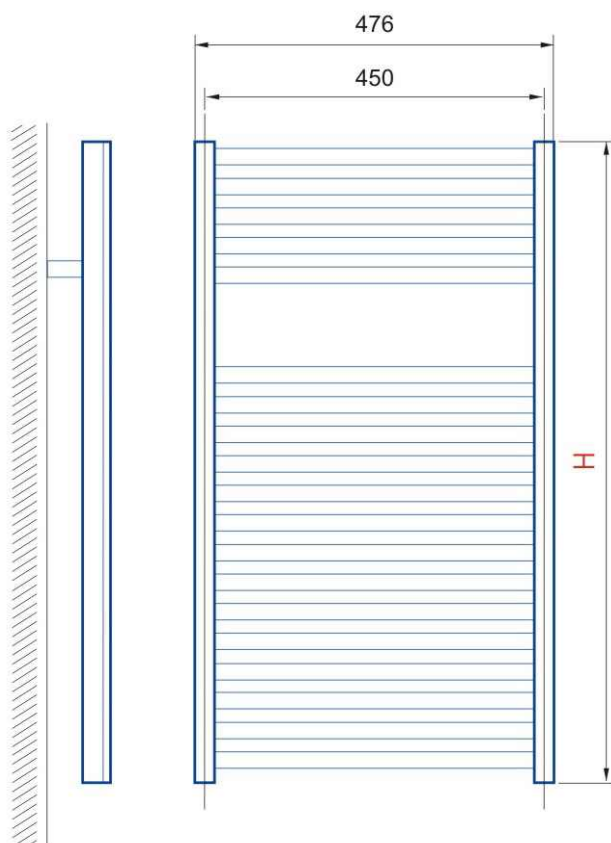


TERMOBAÑO

TOALLEROS CALEFACTORES

T85 / T150

Caldaia[®]

INDUSTRIA ARGENTINA | TECNOLOGÍA DE NIVEL INTERNACIONAL

» Dimensiones reducidas

Caldaia incorpora a su gama los nuevos **TOALLEROS CALEFACTORES TERMOBAÑO**, contruidos con tubos de acero.

Se componen de dos colectores verticales de sección semioval (espesor 1,7 mm) y de tubos horizontales de forma circular, inclinados (espesor 1,5 mm) soldados sobre los colectores de tal forma que la soldadura queda invisible.