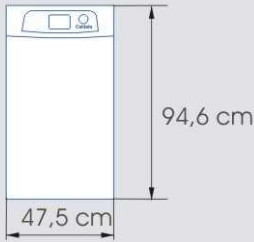

» Cuerpo de Cobre

- » **Dimensiones reducidas:** Ancho: 47,5 cm Altura: 94,6 cm.
- » **Tiro natural:** Profundidad 83 cm - **Tiro forzado:** Profundidad 61,5 cm
- » Encendido suave y progresivo.
- » Funcionamiento silencioso.
- » Regulación digital de la temperatura del agua del circuito de calefacción.
- » Indicación digital de la temperatura del agua del circuito de calefacción.
- » Indicador digital de anomalías de funcionamiento.
- » Versión especial para piso radiante con limitador de temperatura.
- » Opción instalación de calderas en paralelo llevando la potencia a más de 100.000 kcal/h