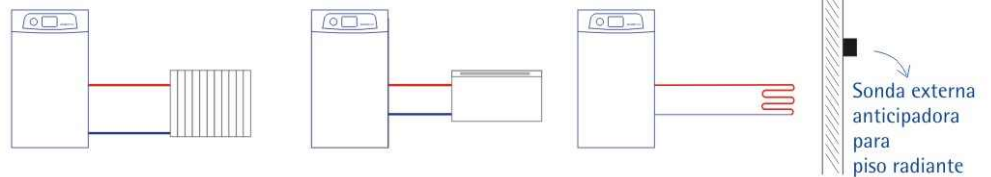

SISTEMAS POR: RADIADORES, FAN COILS, PISO RADIANTE Y ZOCALOS RADIANTES