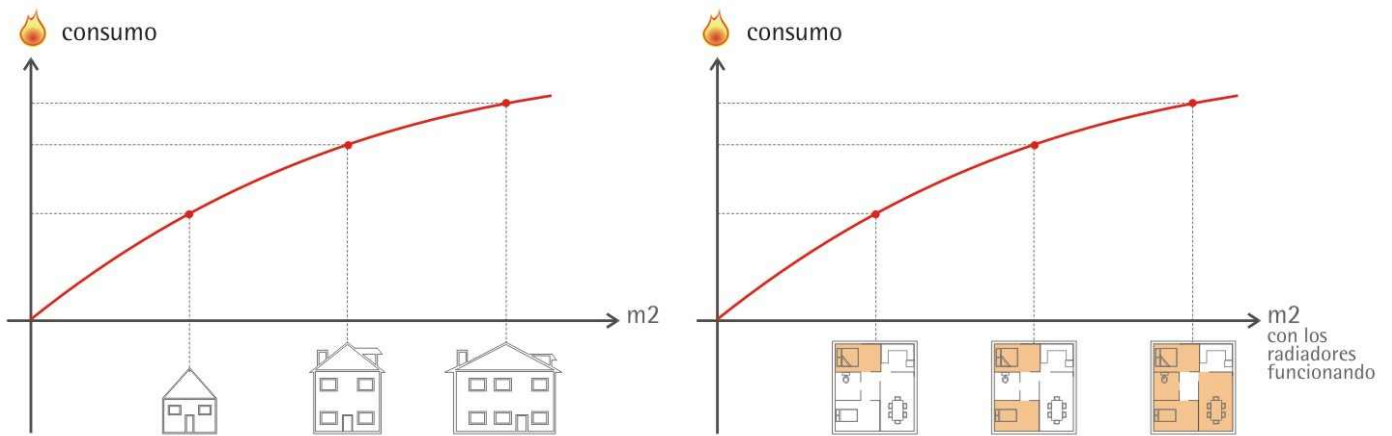

» Cuerpo de Cobre

- » **Dimensiones reducidas:** Ancho: 47,5 cm Altura: 94,6 cm.
- » **Tiro natural:** Profundidad 83 cm - **Tiro forzado:** Profundidad 61,5 cm
- » Encendido suave y progresivo.
- » Funcionamiento silencioso.
- » Regulación digital de la temperatura del agua del circuito de calefacción.
- » Indicación digital de la temperatura del agua del circuito de calefacción.
- » Indicador digital de anomalías de funcionamiento.
- » Versión especial para piso radiante con limitador de temperatura.
- » Opción instalación de calderas en paralelo llevando la potencia a más de 100.000 kcal/h

» Sin Llama Piloto

» Sólo Calefacción

SISTEMAS POR: RADIADORES, FAN COILS, PISO RADIANTE Y ZOCALOS RADIANTES

» Potencia Automática Variable M60: desde 16.000 a 61.000 kcal/h - M70f: desde 16.000 a 70.000 kcal/h